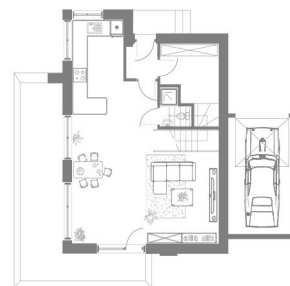

NOWA MYŚLIWSKA

Szukasz swojego miejsca na ziemi?
Zacznij od **nowa!**

A6

PARTER

DOWOLNA ADAPTACJA STREFY DZIENNEJ

OGRZEWANIE PODŁOGOWE

POŁUDNIOWE OGRODY

- 1 Salon 33,6 m²
- 2 Kuchnia 9,8 m²
- 3 Przedsiónek 2,2 m²
- 4 Pom. techniczne 7,4 m²
- 5 Wc 1,9 m²
- 6 Korytarz 5,5 m²
- 7 Garaż 15,3 m²

75,7 m²

PODDASZE

WYSOKIE SKOSY

OGRZEWANIE PODŁOGOWE

DUŻE OKNA BALKONOWE

- 1 Sypialnia 13,0 m²
- 2 Pokój 10,8 m²
- 3 Łazienka 6,3 m²
- 4 Pokój 12,2 m²
- 5 Pokój 12,0 m²
- 6 Korytarz 8,9 m²

63,2 m²

Biuro sprzedaży: