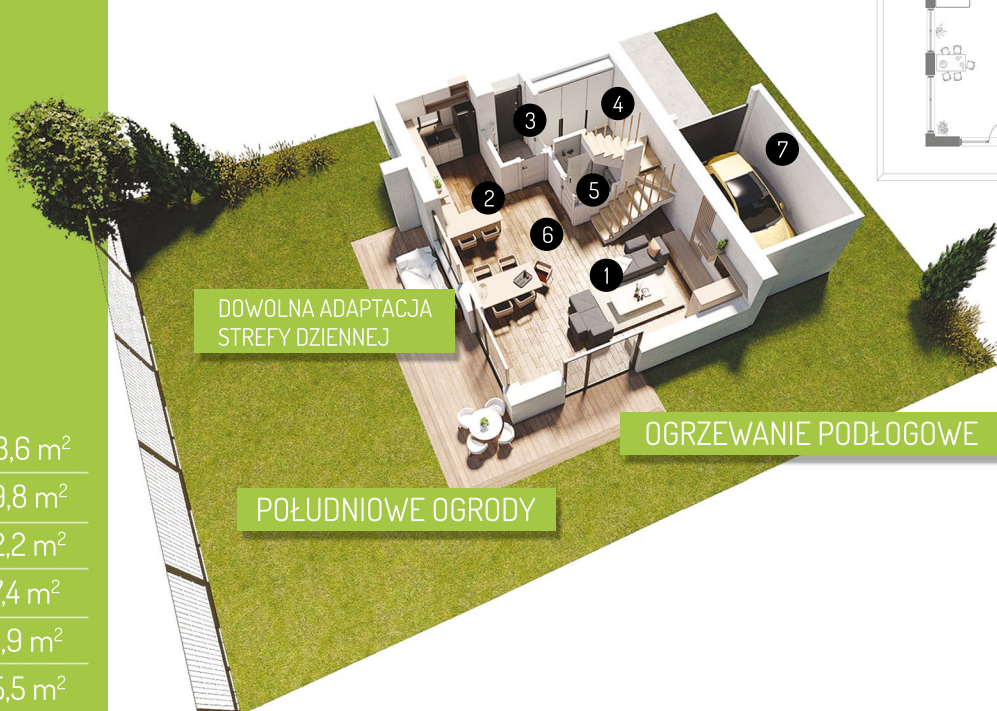

NOWA MYŚLIWSKA

Szukasz swojego miejsca na ziemi?
Zacznij od **nowa!**

A6

PARTER

DOWOLNA ADAPTACJA STREFY DZIENNEJ

OGRZEWANIE PODŁOGOWE

POŁUDNIOWE OGRODY

- 1 Salon 33,6 m²
- 2 Kuchnia 9,8 m²
- 3 Przedsiónek 2,2 m²
- 4 Pom. techniczne 7,4 m²
- 5 Wc 1,9 m²
- 6 Korytarz 5,5 m²
- 7 Garaż 15,3 m²

75,7 m²

PODDASZE

WYSOKIE SKOSY

OGRZEWANIE PODŁOGOWE

DUŻE OKNA BALKONOWE

- 1 Sypialnia 13,0 m²
- 2 Pokój 10,8 m²
- 3 Łazienka 6,3 m²
- 4 Pokój 12,2 m²
- 5 Pokój 12,0 m²
- 6 Korytarz 8,9 m²

63,2 m²

Biuro sprzedaży: