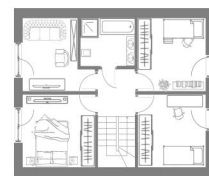

NOWA MYŚLIWSKA

Szukasz swojego miejsca na ziemi?
Zacznij od **nowa!**

A6

PARTER

DOWOLNA ADAPTACJA STREFY DZIENNEJ

OGRZEWANIE PODŁOGOWE

POŁUDNIOWE OGRODY

- 1 Salon 33,6 m²
- 2 Kuchnia 9,8 m²
- 3 Przedsiónek 2,2 m²
- 4 Pom. techniczne 7,4 m²
- 5 Wc 1,9 m²
- 6 Korytarz 5,5 m²
- 7 Garaż 15,3 m²

75,7 m²

PODDASZE

WYSOKIE SKOSY

OGRZEWANIE PODŁOGOWE

DUŻE OKNA BALKONOWE

- 1 Sypialnia 13,0 m²
- 2 Pokój 10,8 m²
- 3 Łazienka 6,3 m²
- 4 Pokój 12,2 m²
- 5 Pokój 12,0 m²
- 6 Korytarz 8,9 m²

63,2 m²

Biuro sprzedaży: