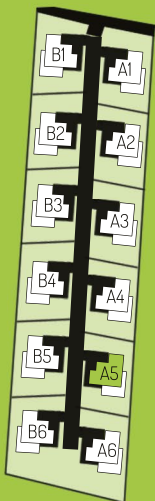

NOWA MYŚLIWSKA

Szukasz swojego miejsca na ziemi?
Zacznij od **nowa!**

A5

PARTER

DOWOLNA ADAPTACJA STREFY DZIENNEJ

OGRZEWANIE PODŁOGOWE

POŁUDNIOWE OGRODY

- 1 Salon 33,6 m²
- 2 Kuchnia 9,8 m²
- 3 Przedsiónek 2,2 m²
- 4 Pom. techniczne 7,4 m²
- 5 Wc 1,9 m²
- 6 Korytarz 5,5 m²
- 7 Garaż 15,3 m²

75,7 m²

PODDASZE

WYSOKIE SKOSY

OGRZEWANIE PODŁOGOWE

DUŻE OKNA BALKONOWE

- 1 Sypialnia 13,0 m²
- 2 Pokój 10,8 m²
- 3 Łazienka 6,3 m²
- 4 Pokój 12,2 m²
- 5 Pokój 12,0 m²
- 6 Korytarz 8,9 m²

63,2 m²

Biuro sprzedaży: