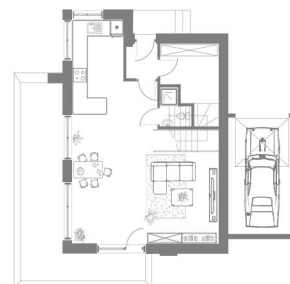

NOWA MYŚLIWSKA

Szukasz swojego miejsca na ziemi?
Zacznij od **nowa!**

A5

PARTER

DOWOLNA ADAPTACJA STREFY DZIENNEJ

OGRZEWANIE PODŁOGOWE

POŁUDNIOWE OGRODY

- 1 Salon 33,6 m²
- 2 Kuchnia 9,8 m²
- 3 Przedsiónek 2,2 m²
- 4 Pom. techniczne 7,4 m²
- 5 Wc 1,9 m²
- 6 Korytarz 5,5 m²
- 7 Garaż 15,3 m²

75,7 m²

PODDASZE

WYSOKIE SKOSY

OGRZEWANIE PODŁOGOWE

DUŻE OKNA BALKONOWE

- 1 Sypialnia 13,0 m²
- 2 Pokój 10,8 m²
- 3 Łazienka 6,3 m²
- 4 Pokój 12,2 m²
- 5 Pokój 12,0 m²
- 6 Korytarz 8,9 m²

63,2 m²

Biuro sprzedaży: