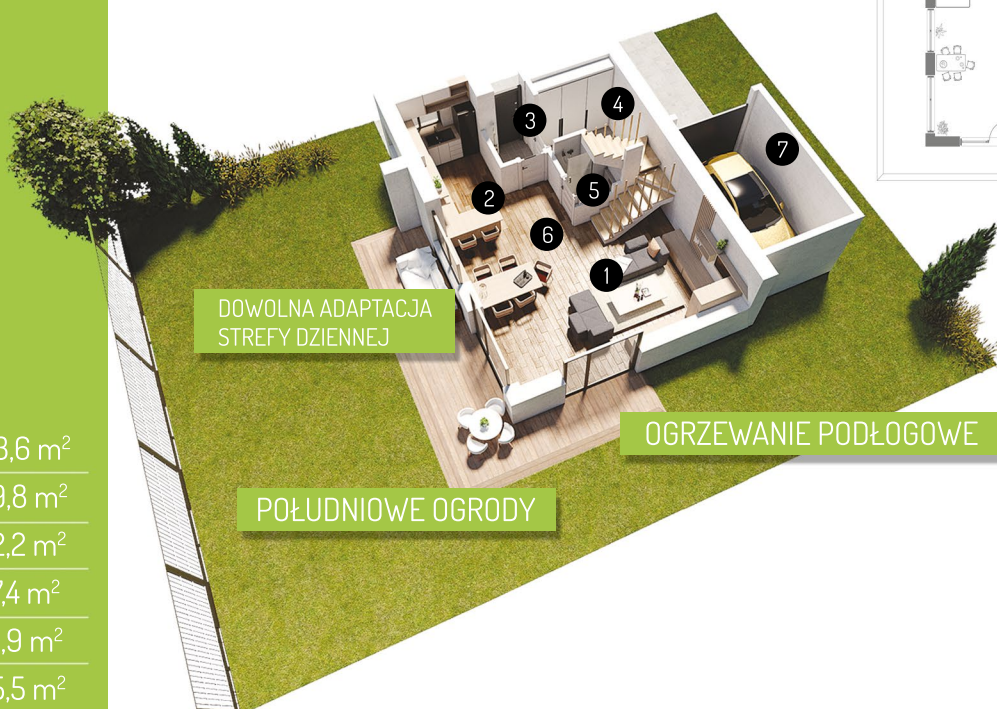

NOWA MYŚLIWSKA

Szukasz swojego miejsca na ziemi?
Zacznij od **nowa!**

A5

PARTER

DOWOLNA ADAPTACJA STREFY DZIENNEJ

OGRZEWANIE PODŁOGOWE

POŁUDNIOWE OGRODY

- 1 Salon 33,6 m²
- 2 Kuchnia 9,8 m²
- 3 Przedsiónek 2,2 m²
- 4 Pom. techniczne 7,4 m²
- 5 Wc 1,9 m²
- 6 Korytarz 5,5 m²
- 7 Garaż 15,3 m²

75,7 m²

PODDASZE

WYSOKIE SKOSY

OGRZEWANIE PODŁOGOWE

DUŻE OKNA BALKONOWE

- 1 Sypialnia 13,0 m²
- 2 Pokój 10,8 m²
- 3 Łazienka 6,3 m²
- 4 Pokój 12,2 m²
- 5 Pokój 12,0 m²
- 6 Korytarz 8,9 m²

63,2 m²

Biuro sprzedaży: