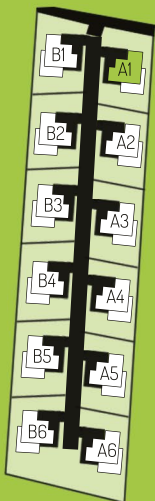

NOWA MYŚLIWSKA

Szukasz swojego miejsca na ziemi?
Zacznij od **nowa!**

A1

PARTER

DOWOLNA ADAPTACJA STREFY DZIENNEJ

OGRZEWANIE PODŁOGOWE

POŁUDNIOWE OGRODY

- 1 Salon 33,6 m²
- 2 Kuchnia 9,8 m²
- 3 Przedsiónek 2,2 m²
- 4 Pom. techniczne 7,4 m²
- 5 Wc 1,9 m²
- 6 Korytarz 5,5 m²
- 7 Garaż 15,3 m²

75,7 m²

PODDASZE

WYSOKIE SKOSY

OGRZEWANIE PODŁOGOWE

DUŻE OKNA BALKONOWE

- 1 Sypialnia 13,0 m²
- 2 Pokój 10,8 m²
- 3 Łazienka 6,3 m²
- 4 Pokój 12,2 m²
- 5 Pokój 12,0 m²
- 6 Korytarz 8,9 m²

63,2 m²

Biuro sprzedaży: