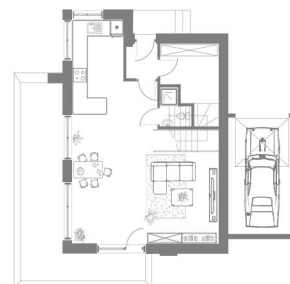

NOWA MYŚLIWSKA

Szukasz swojego miejsca na ziemi?
Zacznij od **nowa!**

A1

PARTER

DOWOLNA ADAPTACJA STREFY DZIENNEJ

OGRZEWANIE PODŁOGOWE

POŁUDNIOWE OGRODY

- 1 Salon 33,6 m²
- 2 Kuchnia 9,8 m²
- 3 Przedsiónek 2,2 m²
- 4 Pom. techniczne 7,4 m²
- 5 Wc 1,9 m²
- 6 Korytarz 5,5 m²
- 7 Garaż 15,3 m²

75,7 m²

PODDASZE

WYSOKIE SKOSY

OGRZEWANIE PODŁOGOWE

DUŻE OKNA BALKONOWE

- 1 Sypialnia 13,0 m²
- 2 Pokój 10,8 m²
- 3 Łazienka 6,3 m²
- 4 Pokój 12,2 m²
- 5 Pokój 12,0 m²
- 6 Korytarz 8,9 m²

63,2 m²

Biuro sprzedaży: