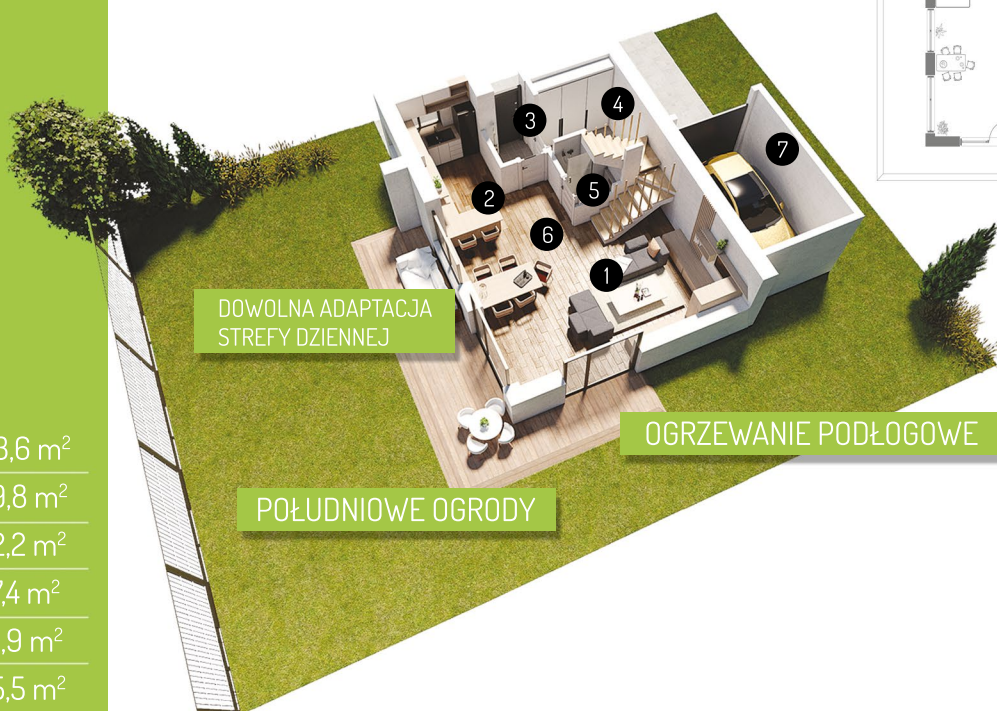

NOWA MYŚLIWSKA

Szukasz swojego miejsca na ziemi?
Zacznij od **nowa!**

A1

PARTER

DOWOLNA ADAPTACJA STREFY DZIENNEJ

OGRZEWANIE PODŁOGOWE

POŁUDNIOWE OGRODY

- 1 Salon 33,6 m²
- 2 Kuchnia 9,8 m²
- 3 Przedsiónek 2,2 m²
- 4 Pom. techniczne 7,4 m²
- 5 Wc 1,9 m²
- 6 Korytarz 5,5 m²
- 7 Garaż 15,3 m²

75,7 m²

PODDASZE

WYSOKIE SKOSY

OGRZEWANIE PODŁOGOWE

DUŻE OKNA BALKONOWE

- 1 Sypialnia 13,0 m²
- 2 Pokój 10,8 m²
- 3 Łazienka 6,3 m²
- 4 Pokój 12,2 m²
- 5 Pokój 12,0 m²
- 6 Korytarz 8,9 m²

63,2 m²

Biuro sprzedaży: